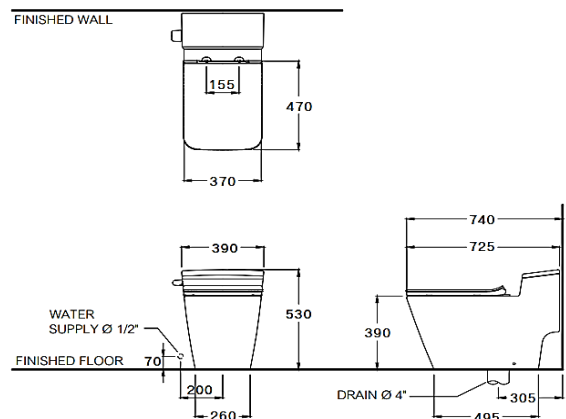

ลักษณะสินค้า

- มาตรฐาน : มอก. 792-2554
- โถสุขภัณฑ์ : ชิ้นเดียว
- ขนาด : 390 x 725 x 530 มม.
- รูปทรงโถ : รูปทรงเหลี่ยม
- ท่อน้ำทิ้ง : ลงพื้น ระยะ 305 มม.
- ระบบการชำระล้าง : รี ไชเรนท์
- ใช้น้ำ : 4.8 ลิตร

Product descriptions

- Standard : TIS 792 - 2554
- Water Closet : One Piece Toilet
- Size : 390 x 725 x 530 มม.
- Bowl Shape : Rectangle Shape
- Outlet : S-Trap , rough-in 305 mm.
- Flush System : V- Silent
- Water Consumption : 4.8 Liters

Dimension ware	Dimension pack.	Unit
390 x 725 x 530	485 X 805 X 580	mm.
Net whight	Gross whight	Unit
44.70	52.00	kg.

สอบถามรายละเอียดเพิ่มเติมได้ที่

บริษัทสยามขาบริการแอร์อินดัสทรี จำกัด

36/11 ถ.วิภาวดีรังสิต แขวงสนามบิน เขตดอนเมือง กรุงเทพฯ 10210